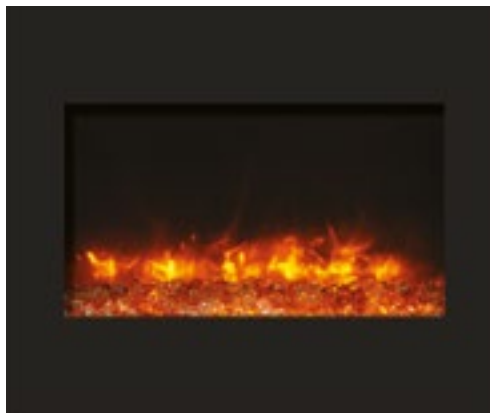

30-3226-FLUSHMT-BG - 83 CM