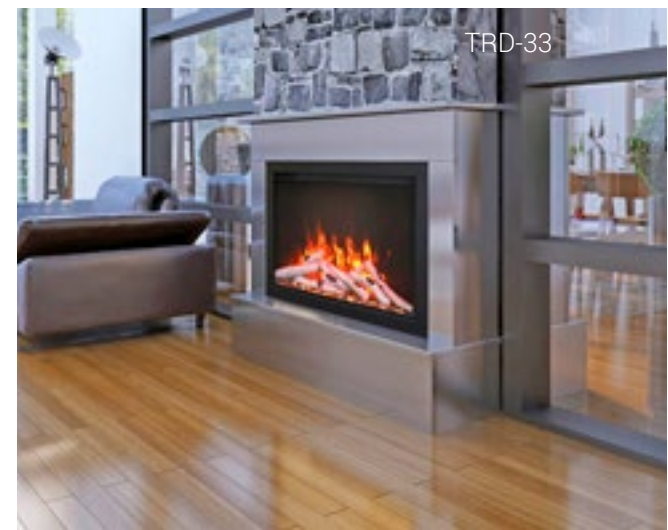

DE OPLOSSING VOOR RENOVATIE VAN OUDE SIERSCHOUWEN

TRADITIONAL SERIES

LA SOLUTION POUR RENOVATION DES ANCIENS CHEMINEES

De Traditional Serie is een elegant gamma, afgewerkt tot in de kleinste details. De ventilatieopeningen zitten verborgen aan de binnenzijde van het toestel en zorgen voor een zeer strak uiterlijk. Met dit tijdloze model kunt u elke ruimte nieuw leven inblazen door warmte en sfeer toe te voegen: het is de ideale vervanger van "oude" inbouwassettes op hout of gas.

► **NEW!** De TRD 33 bestaat ook in een Bespoke versie: op deze toestellen kan de snelheid van de vlammen geregeld worden. Ze zijn uitgerust met het authentieke geluid van knetterend vuur en WiFi, om uw toestel via uw smartphone te kunnen bedienen.

La série Traditional est une gamme élégante, finie jusque dans les moindres détails. Les ouvertures de ventilation sont cachées à l'intérieur de l'appareil et donnent un aspect très épuré. Avec cet foyer intemporelle, vous pouvez insuffler une nouvelle vie à n'importe quelle pièce en y ajoutant chaleur et atmosphère : il est le remplacement idéal des "anciennes" cassettes à bois ou à gaz.

► **NOUVEAU !** Le TRD 33 est également disponible en version Bespoke : sur ces appareils, il est possible de régler la vitesse des flammes. Ils sont équipés du son authentique du feu crépitant et du WiFi.

*Afmetingen zie p. 15
Dimensions voir p. 15

TRD-30

OPTIE | OPTION

EXTRA BREDE KADERS
CADRES EXTRA LARGE

3-zijdig kader*
cadre 3 côtés

4-zijdig kader*
cadre 4 côtés