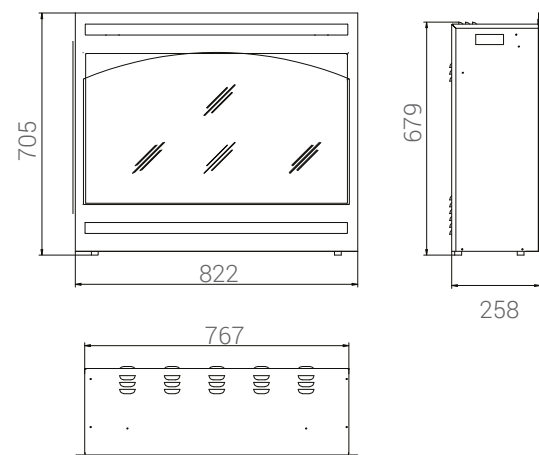

SYMMETRY

4 VERSIONS: 34 / 42 / 50 / 60

PANORAMA EXTRA SLIM

4 VERSIONS: 30 / 40 / 50 / 60

TRU VIEW 30 XL (2939)

TRU-VIEW XL

4 VERSIONS: 40 / 50 / 60 / 72

BUILT-IN FLUSH/ WALL MOUNT

ZERO CLEARANCE 30

ZERO CLEARANCE 31

TRADITIONAL SERIES

3 VERSIONS: TRD-26 / TRD-30 / TRD-33

OPTIES | OPTIONS
3-zijdig kader extra breed
cadre 3 côtés extra large

H x B (cm)
TRD 26: 56,5 x 91
TRD 30: 61 x 96,5
TRD 33: 74 x 107