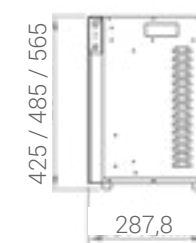

SYMMETRY

4 VERSIONS: 34 / 42 / 50 / 60

PANORAMA EXTRA SLIM

4 VERSIONS: 30 / 40 / 50 / 60

TRU VIEW 30 XL (2939)

TRU-VIEW XL

4 VERSIONS: 40 / 50 / 60 / 72

BUILT-IN FLUSH/ WALL MOUNT

ZERO CLEARANCE 30

ZERO CLEARANCE 31

TRADITIONAL SERIES

3 VERSIONS: TRD-26 / TRD-30 / TRD-33

OPTIES | OPTIONS
3-zijdig kader extra breed
cadre 3 côtés extra large

H x B (cm)
TRD 26: 56,5 x 91
TRD 30: 61 x 96,5
TRD 33: 74 x 107