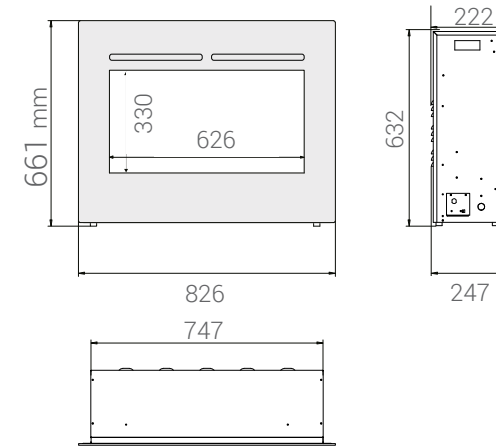

SYMMETRY

4 VERSIONS: 34 / 42 / 50 / 60

PANORAMA EXTRA SLIM

4 VERSIONS: 30 / 40 / 50 / 60

TRU VIEW 30 XL (2939)

TRU-VIEW XL

4 VERSIONS: 40 / 50 / 60 / 72

BUILT-IN FLUSH/ WALL MOUNT

ZERO CLEARANCE 30

ZERO CLEARANCE 31

TRADITIONAL SERIES

3 VERSIONS: TRD-26 / TRD-30 / TRD-33

OPTIES | OPTIONS
3-zijdig kader extra breed
cadre 3 côtés extra large

H x B (cm)
TRD 26: 56,5 x 91
TRD 30: 61 x 96,5
TRD 33: 74 x 107

4-zijdig kader extra breed
cadre 4 côtés extra large

H x B (cm)
TRD 26: 69 x 91
TRD 30: 72,5 x 96,5
TRD 33: 90,5 x 107

Amantii

2022

Uw Amantii verdeler
Votre revendeur Amantii

PRIJSLIJST | TARIF

FERO N.V. behoudt zich het recht om modellen in deze catalogus te wijzigen zonder voorafgaande kennisgeving. FERO N.V. kan niet verantwoordelijk gesteld worden voor eventuele drukfouten.