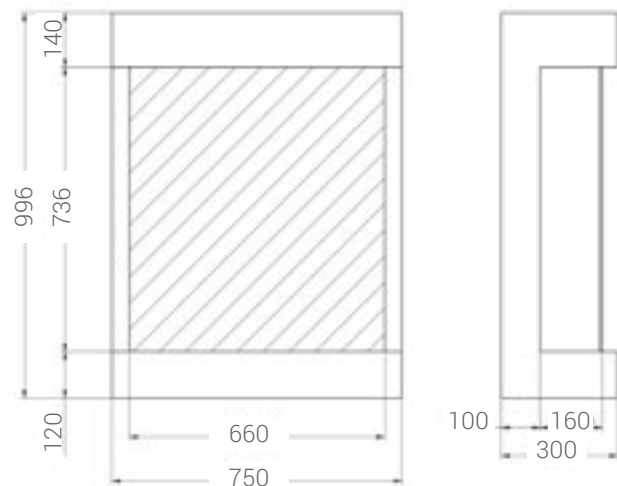

SYMMETRY

4 VERSIONS: 34 / 42 / 50 / 60

PANORAMA EXTRA SLIM

4 VERSIONS: 30 / 40 / 50 / 60

TRU VIEW 30 XL (2939)

TRU-VIEW XL

4 VERSIONS: 40 / 50 / 60 / 72

BUILT-IN FLUSH/ WALL MOUNT

ZERO CLEARANCE 30

ZERO CLEARANCE 31

TRADITIONAL SERIES

3 VERSIONS: TRD-26 / TRD-30 / TRD-33

OPTIES | OPTIONS
3-zijdig kader extra breed
cadre 3 côtés extra large

H x B (cm)
TRD 26: 56,5 x 91
TRD 30: 61 x 96,5
TRD 33: 74 x 107