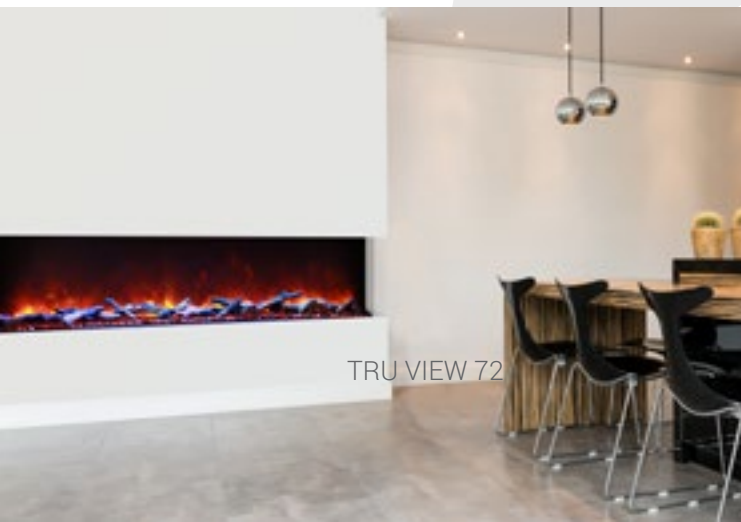

De strakke, eigentijdse look van een groot gamma aan haarden en de innovatieve eigenschappen bieden een ongelimiteerde veelzijdigheid om een interieur aan te kleden.

Een Amantii is niet alleen geschikt voor woningen, maar kan ook perfect in kantoren, restaurant of winkels geplaatst worden. Een Amantii heeft u in no-time geïnstalleerd, zonder rookkanaal.

Met een gevarieerde en unieke productlijn werkt Amantii consequent aan superieure producten die ze met vertrouwen kunnen verkopen.

AMANTII est synonyme de près de quatre décennies d'expérience dans le secteur du chauffage. En tant qu'entreprise mondiale (États-Unis, Canada, Europe, Asie, Australie, Nouvelle-Zélande et Amérique du Nord) Amantii a fait ses preuves et est au sommet de la conception de feux électriques.

L'allure contemporaine et épurée et les caractéristiques innovantes offrent une polyvalence illimitée pour habiller un intérieur.

Un Amantii convient non seulement aux habitations, mais peut également être placé dans les bureaux, les restaurants ou les magasins. Vous pouvez installer un Amantii en un rien de temps, sans conduit de fumées.

Avec une gamme de produits variés et uniques, Amantii travaille constamment sur des produits supérieurs qu'elle peut vendre en toute confiance.