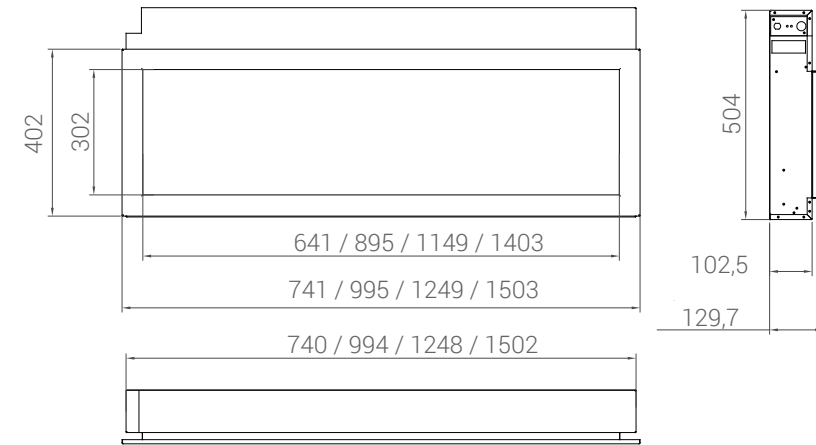

SYMMETRY

4 VERSIONS: 34 / 42 / 50 / 60

PANORAMA EXTRA SLIM

4 VERSIONS: 30 / 40 / 50 / 60

TRU VIEW 30 XL (2939)

TRU-VIEW XL

4 VERSIONS: 40 / 50 / 60 / 72

BUILT-IN FLUSH/ WALL MOUNT

ZERO CLEARANCE 30

ZERO CLEARANCE 31

TRADITIONAL SERIES

3 VERSIONS: TRD-26 / TRD-30 / TRD-33

OPTIES | OPTIONS
3-zijdig kader extra breed
cadre 3 côtés extra large

H x B (cm)
TRD 26: 56,5 x 91
TRD 30: 61 x 96,5
TRD 33: 74 x 107