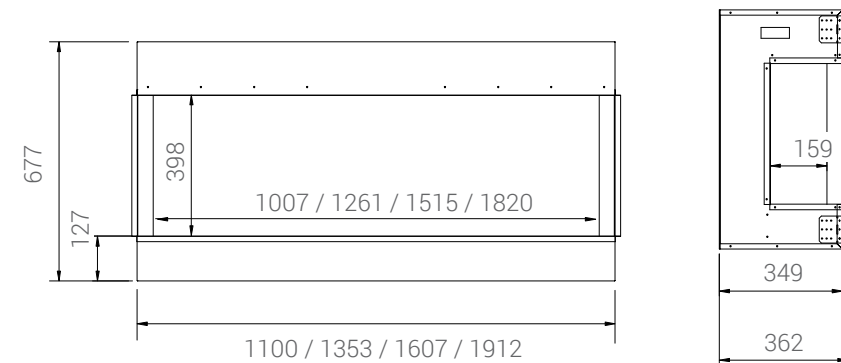

SYMMETRY

4 VERSIONS: 34 / 42 / 50 / 60

PANORAMA EXTRA SLIM

4 VERSIONS: 30 / 40 / 50 / 60

TRU VIEW 30 XL (2939)

TRU-VIEW XL

4 VERSIONS: 40 / 50 / 60 / 72

BUILT-IN FLUSH/ WALL MOUNT

ZERO CLEARANCE 30

ZERO CLEARANCE 31

TRADITIONAL SERIES

3 VERSIONS: TRD-26 / TRD-30 / TRD-33

OPTIES | OPTIONS
3-zijdig kader extra breed
cadre 3 côtés extra large

H x B (cm)
TRD 26: 56,5 x 91
TRD 30: 61 x 96,5
TRD 33: 74 x 107