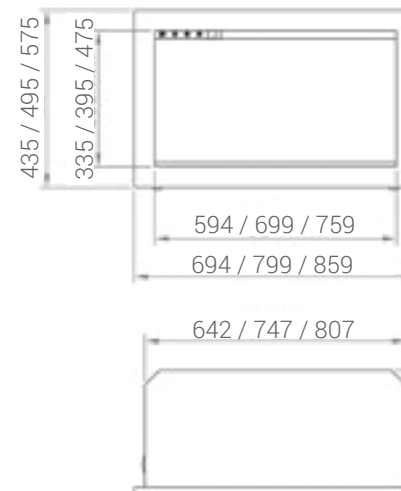

SYMMETRY

4 VERSIONS: 34 / 42 / 50 / 60

PANORAMA EXTRA SLIM

4 VERSIONS: 30 / 40 / 50 / 60

TRU VIEW 30 XL (2939)

TRU-VIEW XL

4 VERSIONS: 40 / 50 / 60 / 72

BUILT-IN FLUSH/ WALL MOUNT

ZERO CLEARANCE 30

ZERO CLEARANCE 31

TRADITIONAL SERIES

3 VERSIONS: TRD-26 / TRD-30 / TRD-33

OPTIES | OPTIONS
3-zijdig kader extra breed
cadre 3 côtés extra large

H x B (cm)
TRD 26: 56,5 x 91
TRD 30: 61 x 96,5
TRD 33: 74 x 107

4-zijdig kader extra breed
cadre 4 côtés extra large

H x B (cm)
TRD 26: 69 x 91
TRD 30: 72,5 x 96,5
TRD 33: 90,5 x 107

Amantii

2022

Uw Amantii verdeler
Votre revendeur Amantii

PRIJSLIJST | TARIF

FERO N.V. behoudt zich het recht om modellen in deze catalogus te wijzigen zonder voorafgaande kennisgeving. FERO N.V. kan niet verantwoordelijk gesteld worden voor eventuele drukfouten.