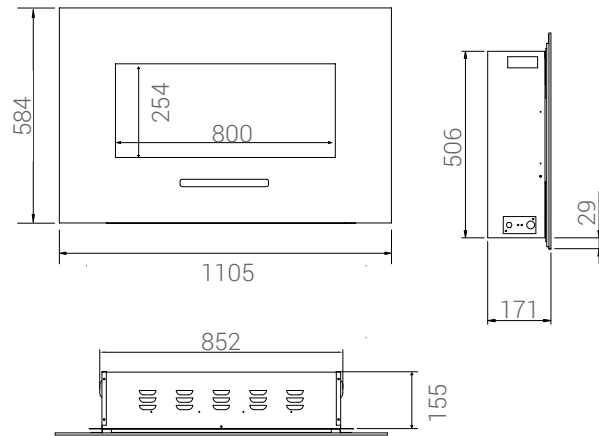

SYMMETRY

4 VERSIONS: 34 / 42 / 50 / 60

PANORAMA EXTRA SLIM

4 VERSIONS: 30 / 40 / 50 / 60

TRU VIEW 30 XL (2939)

TRU-VIEW XL

4 VERSIONS: 40 / 50 / 60 / 72

BUILT-IN FLUSH/ WALL MOUNT

ZERO CLEARANCE 30

ZERO CLEARANCE 31

TRADITIONAL SERIES

3 VERSIONS: TRD-26 / TRD-30 / TRD-33

OPTIES | OPTIONS
3-zijdig kader extra breed
cadre 3 côtés extra large

H x B (cm)
TRD 26: 56,5 x 91
TRD 30: 61 x 96,5
TRD 33: 74 x 107