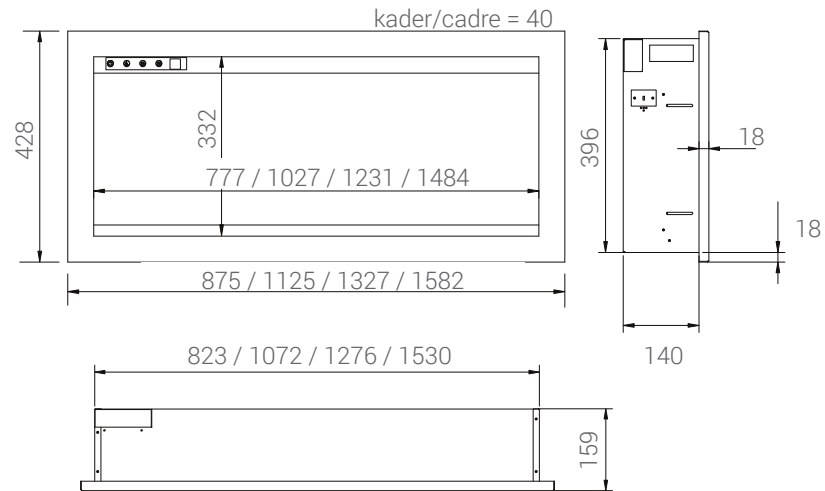

TECHNISCHE TEKENINGEN | DESSINS TECHNIQUES

SYMMETRY

4 VERSIONS: 34 / 42 / 50 / 60

PANORAMA EXTRA SLIM