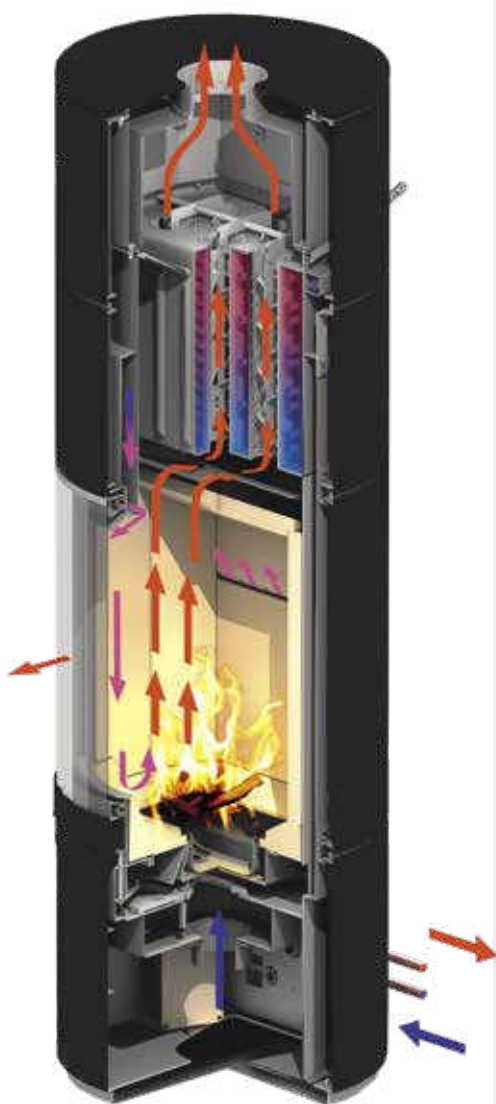

H₂O

MEERVOUDIG GEBRUIK VAN WARMTE

Duurzaam verwarmen. Warmte kan worden opgewekt door hout te verbranden. Dit wordt beschouwd als een CO₂-neutraal alternatief voor olie- of gasgestookte verwarmingssystemen. Wat ligt er dan meer voor de hand dan de bestaande restwarmte zo duurzaam mogelijk te benutten met behulp van de nieuwste technologie? Dit is hoe de innovatieve CV/H₂O houthaarden van LIVING FIRE by SPARTHERM kunnen worden gebruikt om water te verwarmen. Het door de kachel verwarmde water wordt opgeslagen in een buffervat en kan dan bijvoorbeeld worden gebruikt voor vloerverwarming. Op deze manier ontstaat niet alleen een efficiënt verwarmingssysteem met een hoog warmtevermogen, maar kan tegelijkertijd warm water voor het huishouden worden verkregen. Dat noemen we duurzaam en ecologisch omgaan met energie.