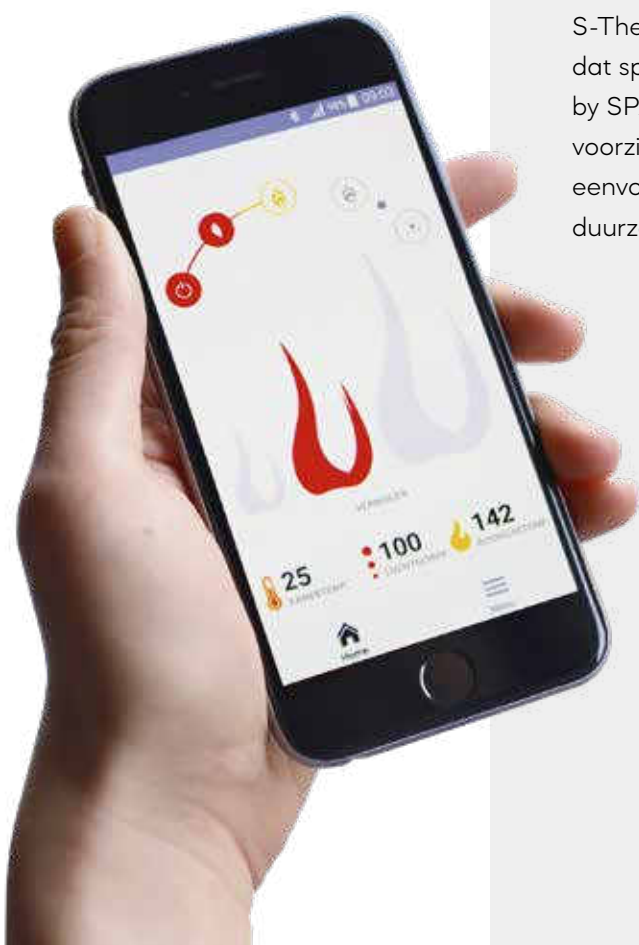

Voordelen van de nieuwe S-Thermatik NEO:

- Schermweergave van de verbrandingsvoortgang en het bijvulpunt
- Beeld- en geluidssignaal wanneer bijvullen nodig is
- Eenvoudige installatie, minimale benodigde ruimte
- Bluetooth-verbinding mogelijk met smartphones en tablets via de gratis app